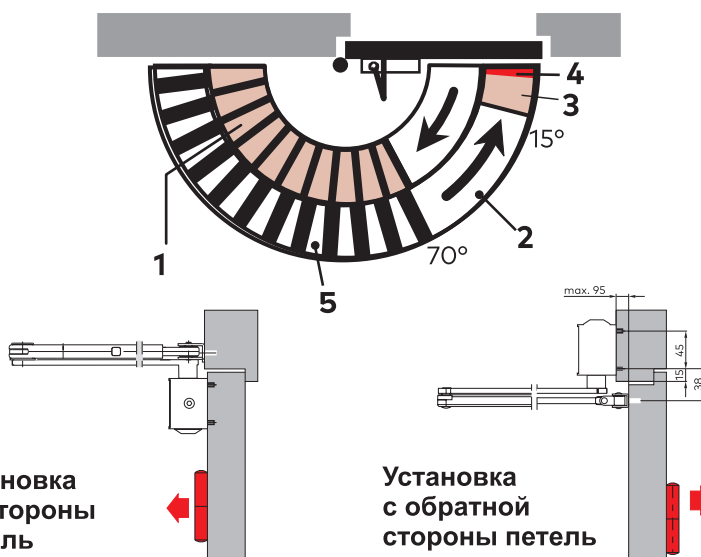

Повышенная долговечность устойчивость к агрессивной среде

Высокая универсальность широкий диапазон регулировки усилия закрывания: 180-15°, 15- 0°

Для тяжелых дверей рассчитан на двери весом до 120 кг

Гибкая настройка 6 регулируемых функций для точной калибровки под любые условия

Чертежи и монтажные инструкции здесь

Функции

1. Адаптивный ветровой тормоз (backcheck)
2. Регулируемая скорость закрывания в диапазоне 180°-15°
3. Регулируемая скорость закрывания в диапазоне 15°-0°
4. Регулируемый рычагом дохлоп
5. Регулируемая задержка закрывания
6. Усилие настраивается регулировочным клапаном на корпусе дверного доводчика

Установка со стороны петель

Установка с обратной стороны петель

арт. 80017001
серый

арт. 80017003
коричневый

арт. 80017011
белый

арт. 80017021
графитово-серый
(RAL7024)

арт. 80017019
черный

Комплектация доводчика